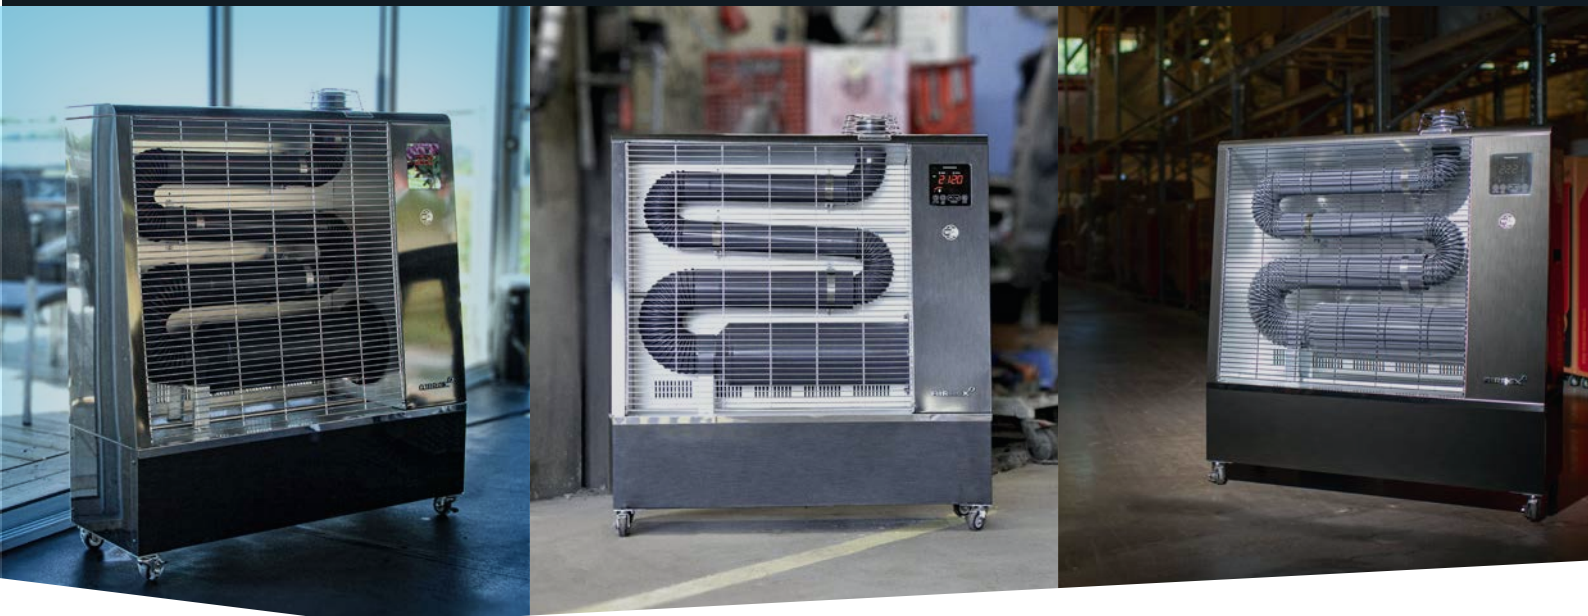

## Najszybsze ogrzewanie (oraz osuszanie) dużych powierzchni przy minimalnym zużyciu energii.

**NOWOCZESNY PALNIK** Urządzenie posiada palnik olejowy z elektryczną pompą paliwa, który powoduje cyrkulację gazów wytwarzanych podczas spalania w instalacji rurowej z powłoką ceramiczną i wytwarza ciepło w postaci promieniowania podczerwonego.